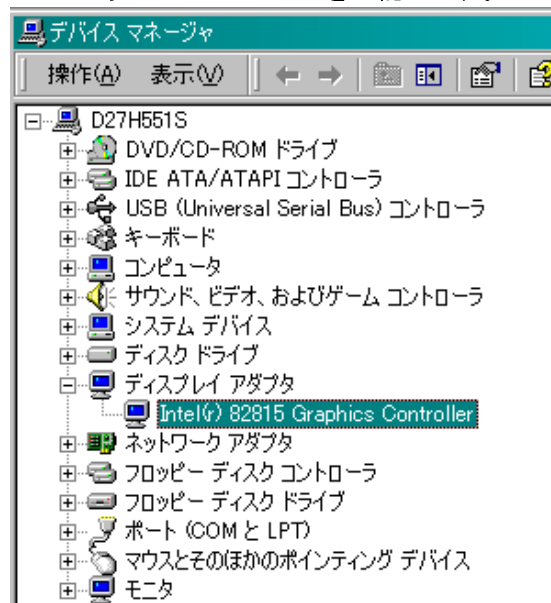

「全般」タブの **空き領域** の数字を確認します。

ビデオカード情報

例: Inter (r) 82815 Graphics Controller

ビデオカードの確認方法

スタート> 設定> コントロールパネル> システムの「ハードウェア」タブを表示します。

「デバイスマネージャ」をクリックします。一覧表の「ディスプレイ アダプタ」の下にあるビデオカード名を確認します。

13. 周辺機器

プリンター CD-ROMドライブ DVDドライブ 外付けハードディスク その他